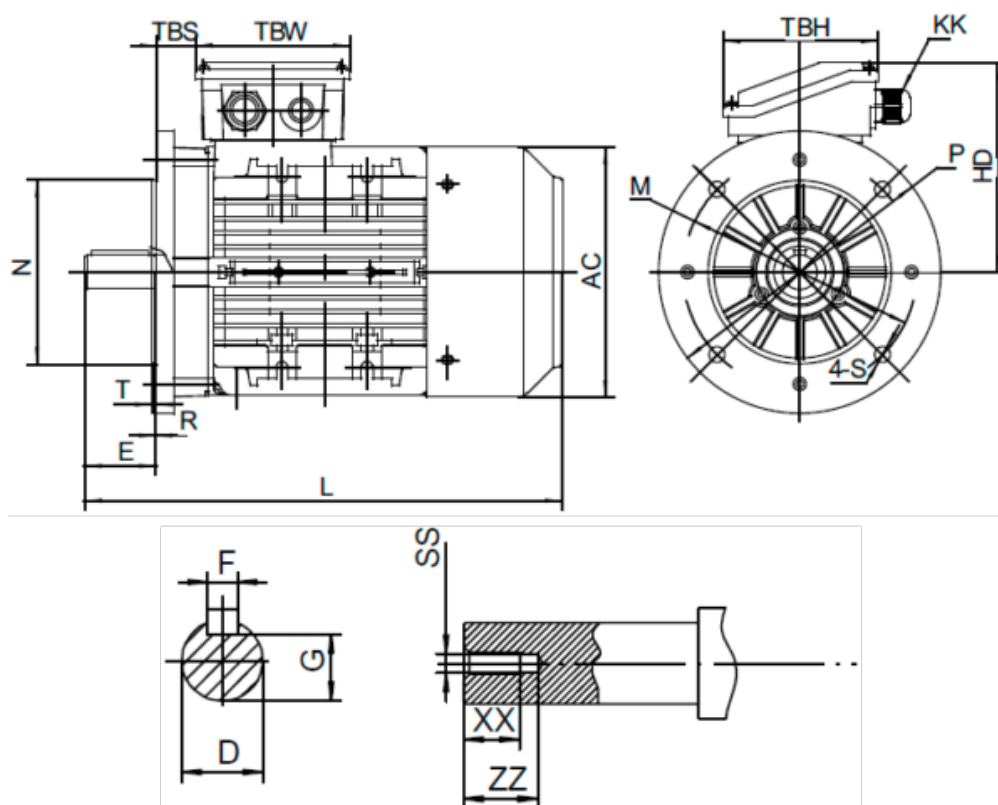

Varenummer: 25180011061440

Beskrivelse: Kleedrive T3A 90L-6 1.1kw 900 o/min UL/CSA
3x230/400V 50 HZ IP55 B5 Eff=81%

Mål

AA = 176	L = 313/338	TBH = 109
AC = Ø177	M = Ø165	TBS = 28.5
AD = 235	N = Ø130	TBW = 109
D = Ø24	P = Ø200	XX = 19
E = 50	R = 0	ZZ = 25
F = 8	S = Ø12	
G = 20	SS = M8	
HD = 145	T = 3.5	